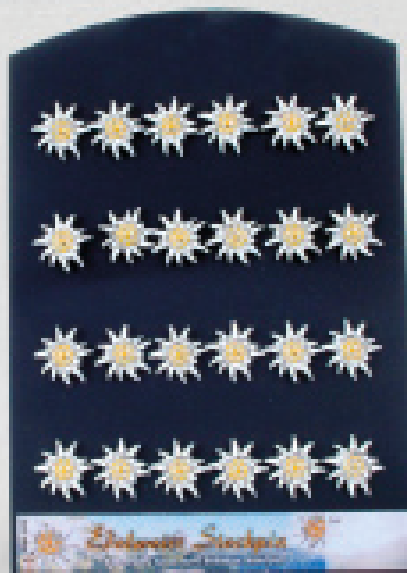

**FERMAGLIO STELLA
ALPINA 24PZ.REACH
testato 12159**

Qta 1

Ordine:

* 3 . P F 1 2 1 6 8 *

3.PF12168

**ORECCHINI STELLA
ALPINA PICCOLI 12 PAIA
REACH testato 12168**

Qta 1

Ordine: