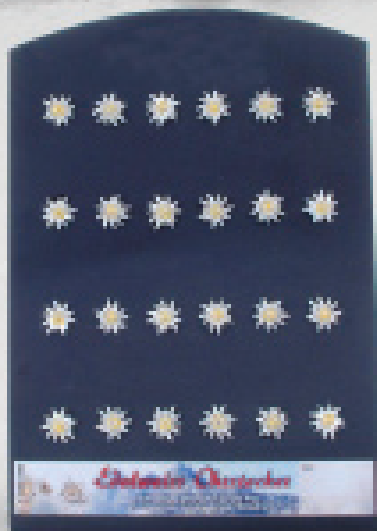

* 3 . P F 1 2 1 6 8 *

3.PF12168

**ORECCHINI STELLA
ALPINA PICCOLI 12 PAIA
REACH testato 12168**

Qta 1

Ordine: