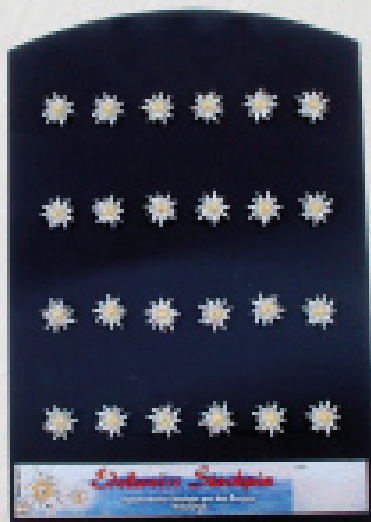

* 3 . P F 1 2 1 7 1 *

3.PF12171

**PIN STELLA ALPINA PIC-
COLI 24 PZ. REACH testato
12171**

Qta 1

Ordine: