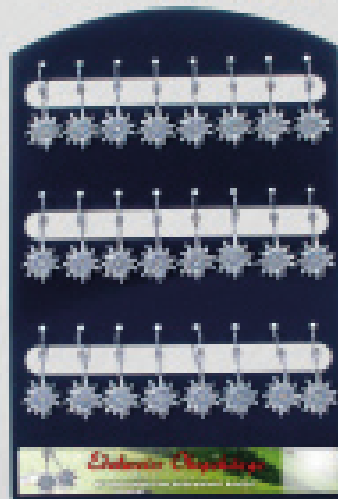

* 3 . P F 1 2 1 7 0 *

3.PF12170

**ORECCHINI STELLA ALPINA
C/PIETRA STRASS 12 PAIA REACH
testato 12170**

Qta 1

Ordine: